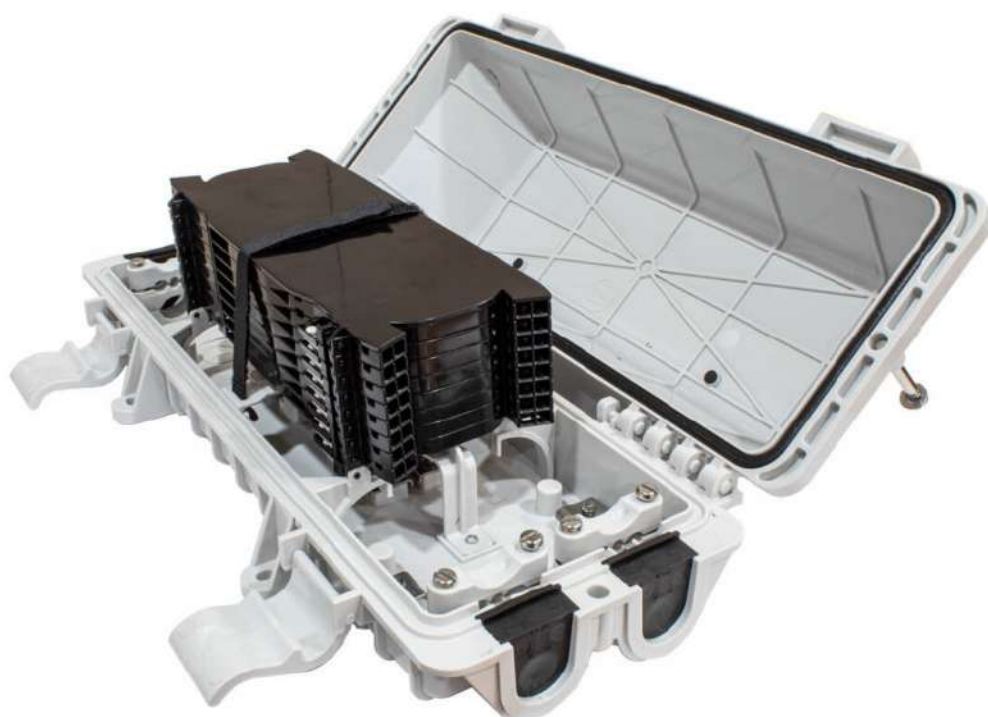

# Caja de Empalme Acceso Universal 128 fusiones

CAU4128

Caja de Empalme Acceso Universal (CAU) con dimensiones reducidas para facilitar la instalación en arquetas. Cuenta con 4 puertos entrada/salida Ø7-19mm, para 128 fusiones (8 bandejas de 16 empalmes cada una), Puede instalar Splitter PLC SIN Conector para fusionar las fibras. Posibilidad de instalar en Pared ó Subterráneo. Material de Policarbonato (PC) totalmente hermética y protección IP68.

## Características técnicas

ABS

GRIS RAL 7035

IP-68

Nº Puertos: 4 < 19mm

Bandejas / Fusión: 8 x 16

Ideal Technology tiene una política de mejora continua. Las especificaciones están sujetas a cambios sin previo aviso.