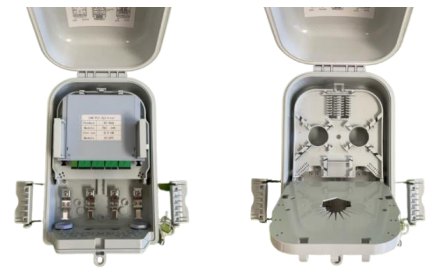

## CAE32FES

La caja terminal de exterior 16 F.O. está diseñada para ofrecer una manipulación de apertura y cierre sin tornillos mediante unas sencillas alas laterales. Esta caja se utiliza en instalaciones tanto de interior como de exterior y es fácilmente instalable en pared o en poste.

En su interior se aloja una bandeja porta empalmes con capacidad 16 fibras ópticas y una segunda bandeja destinada al alojamiento de hasta 2 divisores ópticos (splitters) tipo casette con capacidades 1x4 o 1x8, o bien un divisor óptico con capacidad 1x16.

Cuenta con 3 puertos principales de entrada/salida para cable  $\leq \varnothing 13\text{mm}$ , aunque el puerto oval central se subdivide en otros 2 puertos, los cuales permiten hacer el sangrado del cable dentro de la caja. Cuenta también con 16 puertos de salida 2x3mm para las acometidas.

### características técnicas

287 x 172 x 102 mm PC +

ABS

GRIS RAL 7035

IP-65

CLIK Y TORNILLO

16 SC Y 16 EMPALMES

*Ideal Technology tiene una política de mejora continua. Las especificaciones están sujetas a cambios sin previo aviso.*